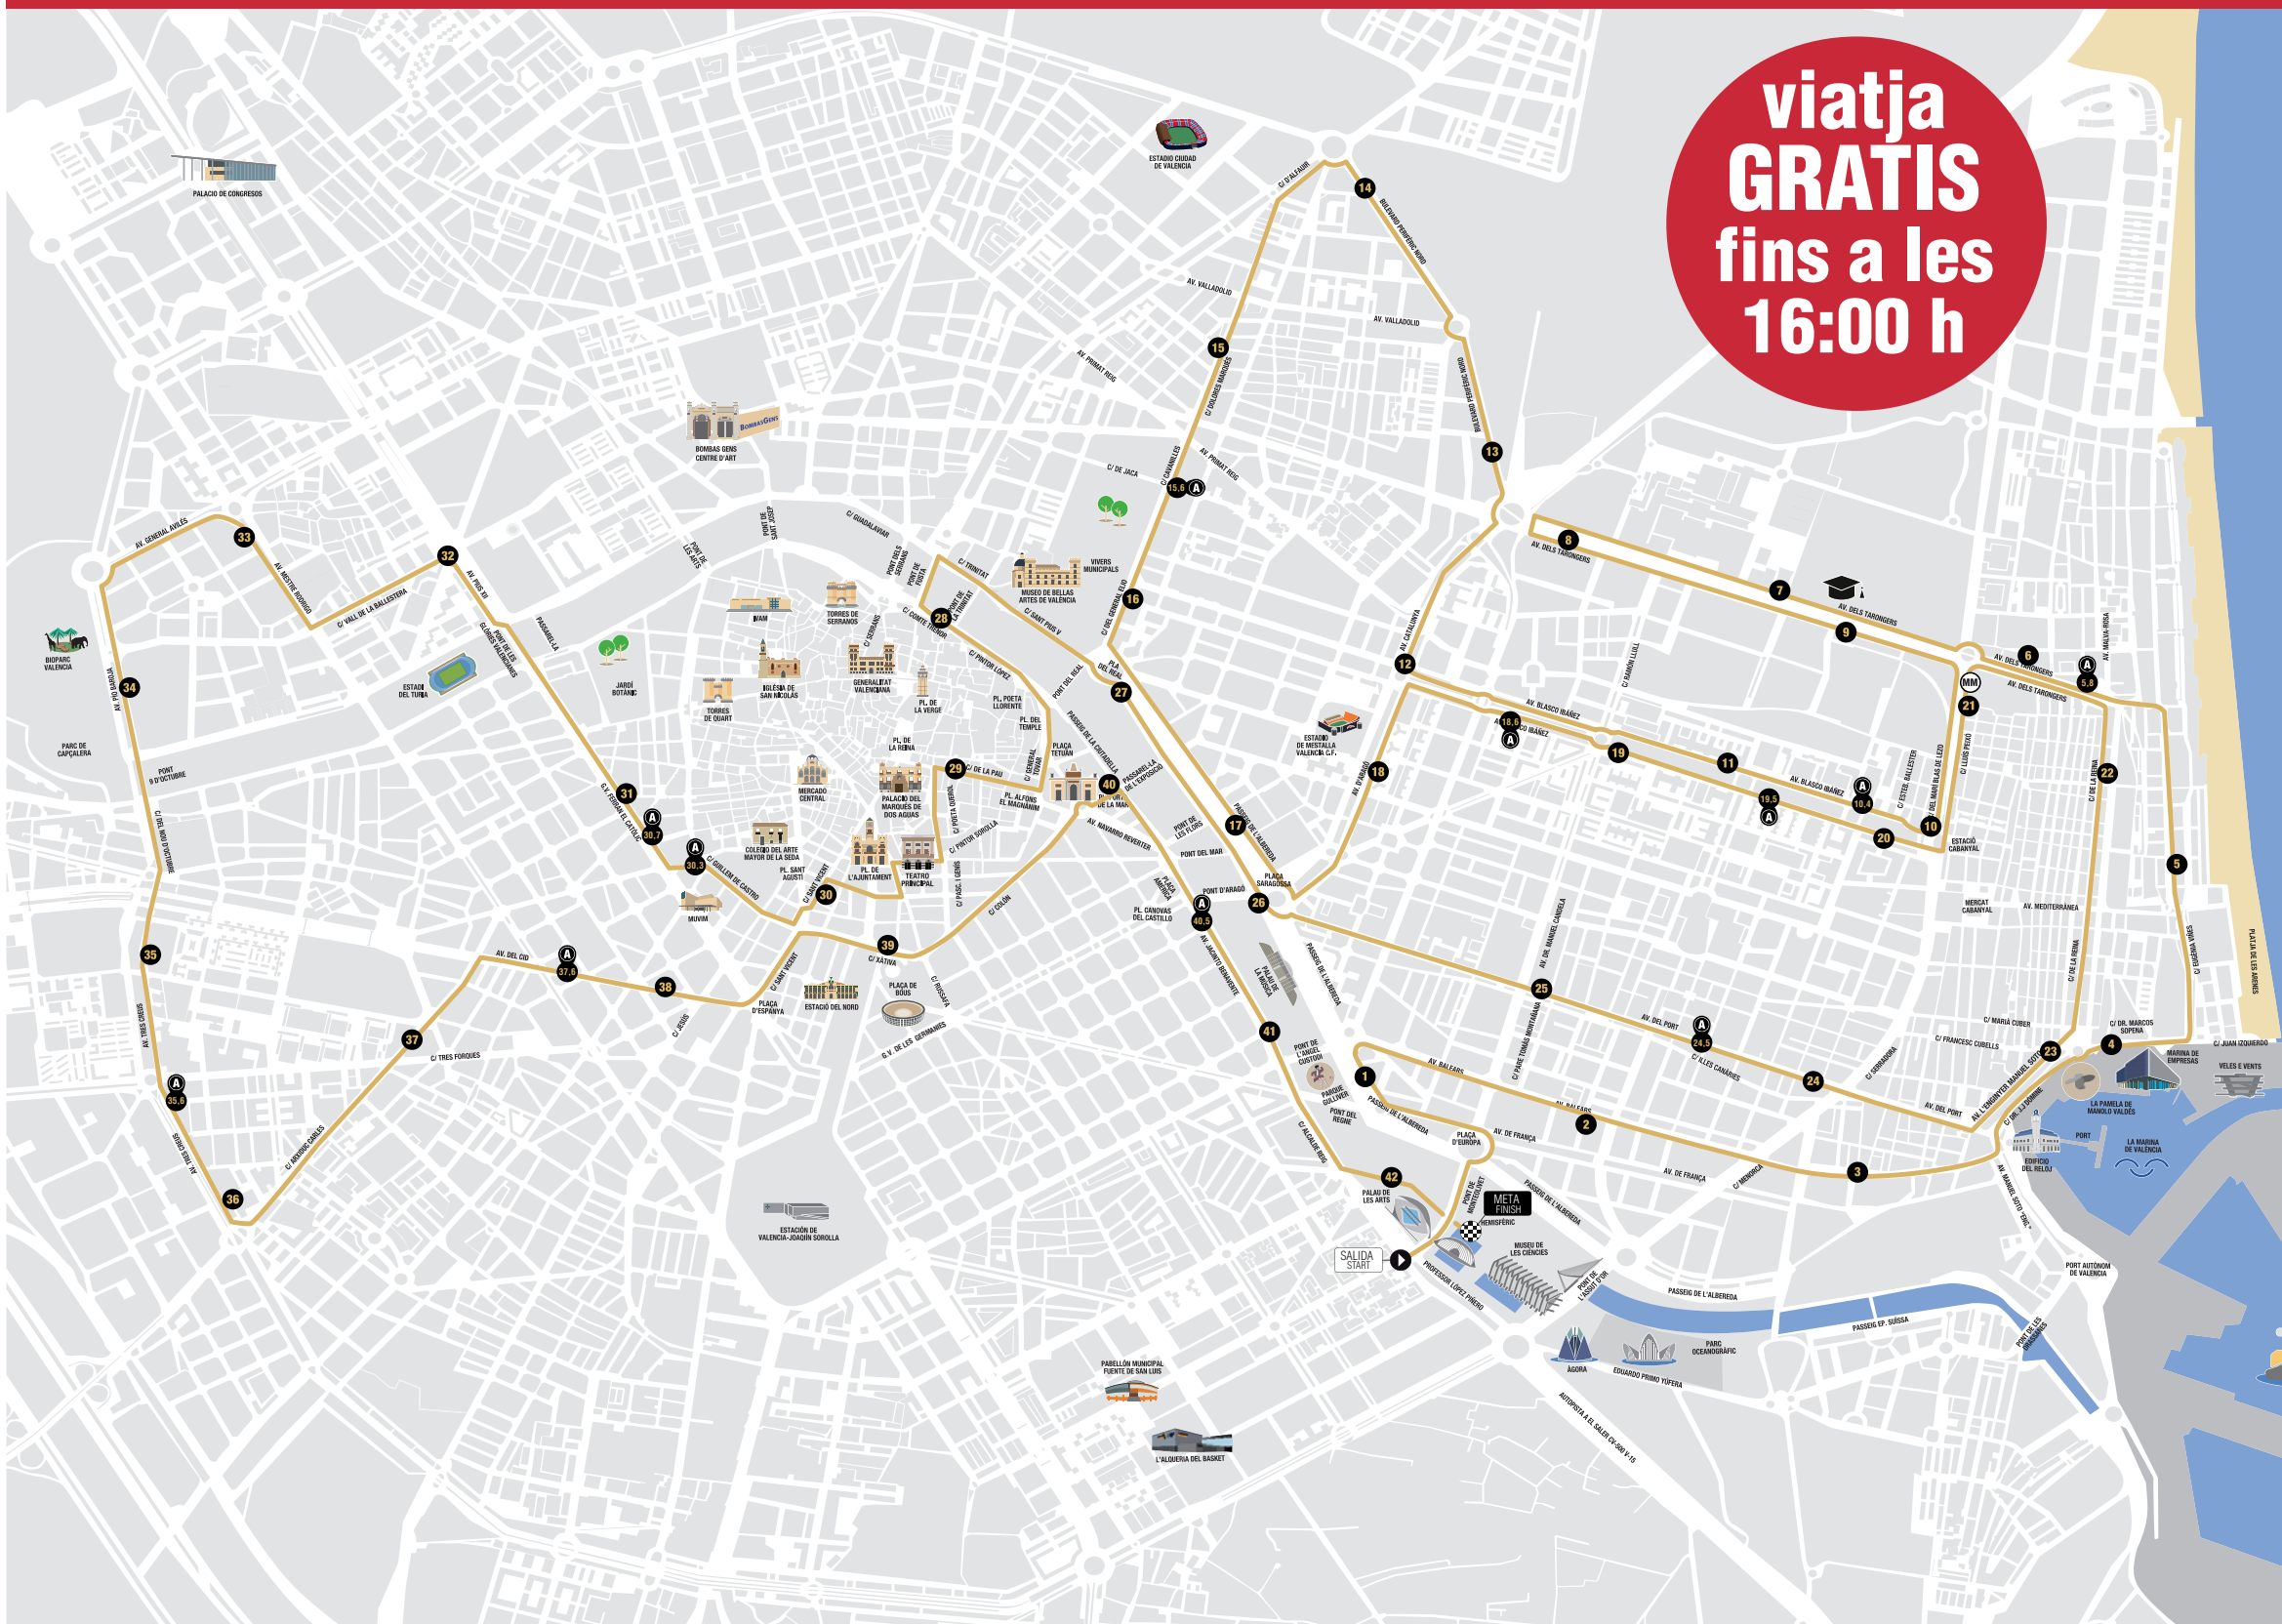

HORARIS APROXIMATS SEGONS TALLS/OBERTURES AL TRÀNSIT.

From 7:30 am to 3 pm **EVERY LINE WILL BE cancelled or detoured.**
 APPROXIMATE SCHEDULES ACCORDING TO TRANSIT RESTRICTIONS.

viatja GRATIS fins a les 16:00 h

Línies que només fan una part del seu recorregut:
Bus lines with limited transportation:

- 4** Finalitza la ruta i inicia la tornada en G. V. Germanies.
- 6** Es dividix en dos parts que no tenen connexió. Zona nord: de Torrefiel a C/ Sangunt. Zona Sud: de La Fe a g.v. de les Germanies.
- 7 8** Finalitza la ruta i inicia la tornada en G. V. Germanies.
- 9** Finalitza la ruta en C/ Sant Vicent. Torna per Marvà i Jesús.
- 10** Finalitza la ruta en C/ Sant Vicent. Torna per Marvà i Jesús. Suprimida entre Benimaclet i Jesús.
- 11** Finalitza la ruta i inicia la tornada en C/ Alboraià. Suprimida en Patraix.
- 12** Finalitza i inicia la ruta en Primat Reig.
- 13** Finalitza la ruta i inicia la tornada en G. V Germanies.
- 14** Finalitza la ruta i inicia la tornada en G. V Germanies.
- 15** Finalitza la ruta i inicia la tornada en G. V Germanies.
- 16** Finalitza la ruta i inicia la tornada en C/ Sagunt.
- 18** Circula entre H. Dr. Peset i Peris i Valero. Suprimida entre Eduardo Boscà i el Politècnic.
- 24 25** Finalitzen la ruta i inicien la tornada en Pl. Cánovas.
- 26** Finalitza la ruta i inicia la tornada en C/ Sagunt.
- 27** Finalitza la ruta en C/ Sant Vicent. Torna per Marvà i Jesús.
- 28** Finalitza la ruta i inicia la tornada en Escola Oficial d'Idiomes.
- 35** Circula només entre la Rotonda del C.C. El Saler i la G. V. Germanies.
- 60 62** Finalitzen la ruta i inicien la tornada en l'Av. Pius XII.
- 64** Circula entre l'Av. Juan XXIII i l'Av. Pius XII. Suprimida entre La Fe i l'Av. Pius XII.
- 72** Finalitza la ruta en C/ Sant Vicent. Torna per Marvà i Jesús.
- 89 90** Circulen conjuntament entre Av. Mestre Rodrigo i Maties Perelló.
- 99** Circula entre Rotonda del C.C. El Saler i Rotonda Campos Crespo. Suprimida en la Malva-rosa i P. Congressos.